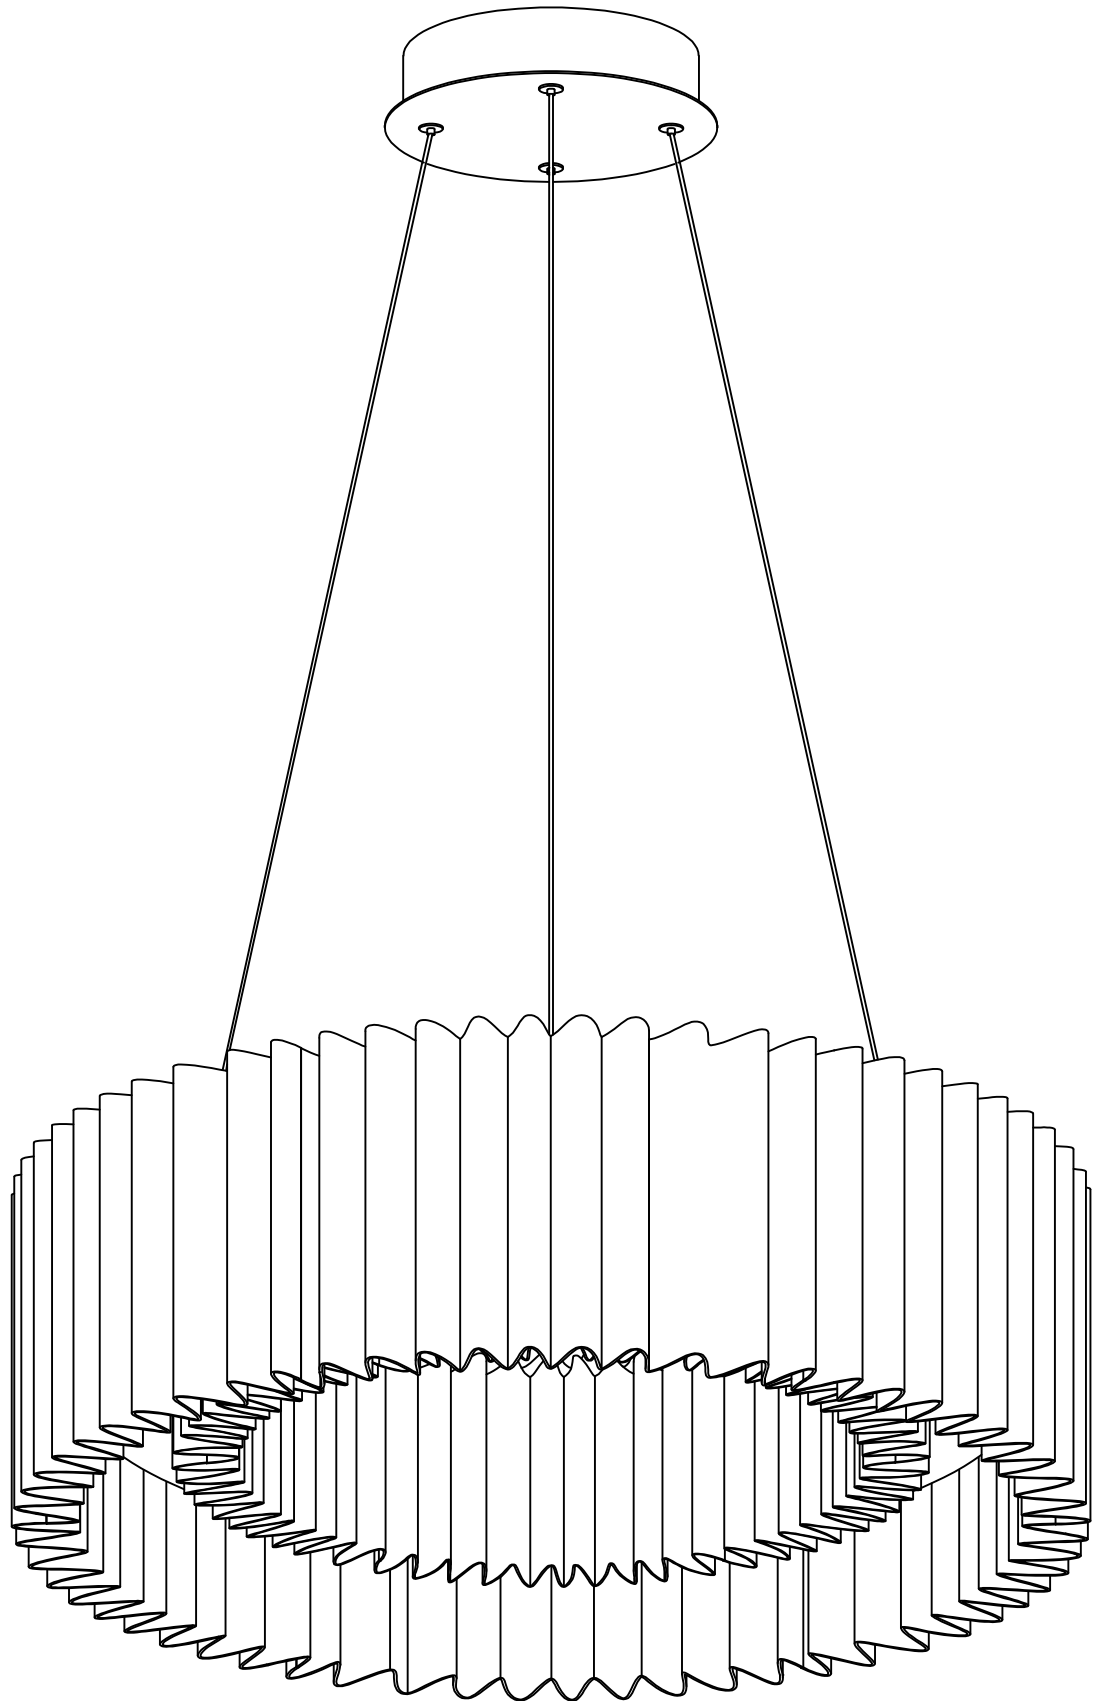

MAX 1500mm

Ø580