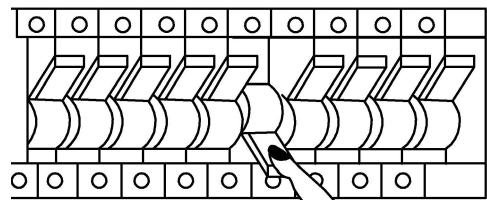

ZORTES
delightful life

СХЕМА СБОРКИ И УСТАНОВКИ

ZRS.1201.04

GERMANY QUALITY
www.zortes.info

ВЫКЛЮЧИТЬ!!!

ЗАПРЕЩАЕТСЯ параллельное подключение светильников без блока защиты для светодиодных светильников. Нарушение требований подключения влечёт за собой отказ в гарантийных обязательствах продавца.

Шаг 1

Шаг 2

Шаг 3

ВКЛЮЧИТЬ

ZORTES
delightful life

СХЕМА СБОРКИ И УСТАНОВКИ

ZRS.1201.04

GERMANY QUALITY
www.zortes.info