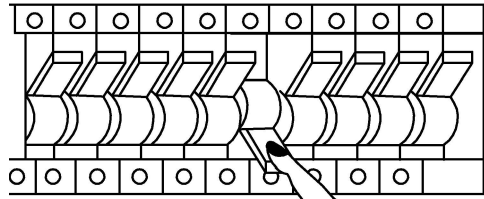

ZORTES
delightful life

СХЕМА СБОРКИ И УСТАНОВКИ

ZRS.1201.04

GERMANY QUALITY
www.zortes.info

ВЫКЛЮЧИТЬ!!!

ЗАПРЕЩАЕТСЯ параллельное подключение светильников без блока защиты для светодиодных светильников. Нарушение требований подключения влечёт за собой отказ в гарантийных обязательствах продавца.

Шаг 1

Шаг 2

Шаг 3

ВКЛЮЧИТЬ

ZORTES
delightful life

СХЕМА СБОРКИ И УСТАНОВКИ

ZRS.1201.04

GERMANY QUALITY
www.zortes.info