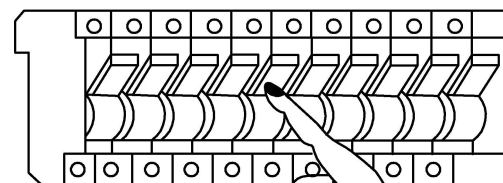

ZORTES
delightful life

СХЕМА СБОРКИ И УСТАНОВКИ

ZRS.1201.04

GERMANY QUALITY
www.zortes.info

ВЫКЛЮЧИТЬ!!!

ЗАПРЕЩАЕТСЯ параллельное подключение светильников без блока защиты для светодиодных светильников. Нарушение требований подключения влечёт за собой отказ в гарантийных обязательствах продавца.

Шаг 1

Шаг 2

Шаг 3

ВКЛЮЧИТЬ

ZORTES
delightful life

СХЕМА СБОРКИ И УСТАНОВКИ

ZRS.1201.04

GERMANY QUALITY
www.zortes.info