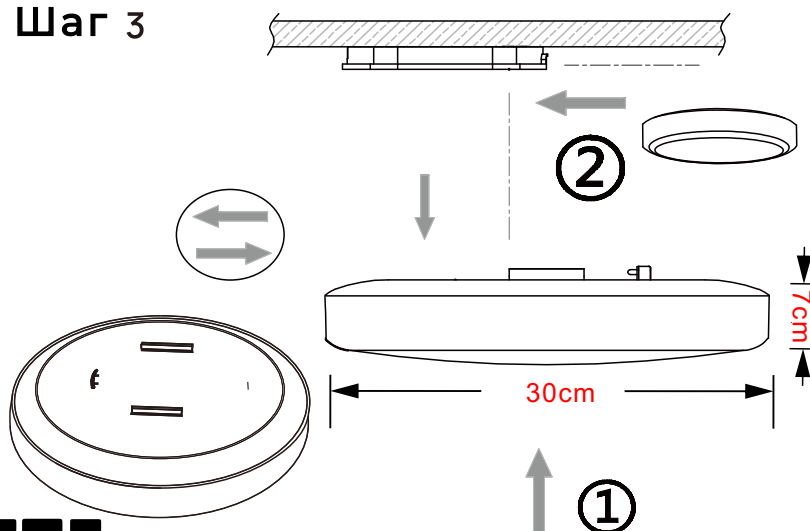

ZORTES
delightful life

СХЕМА СБОРКИ И УСТАНОВКИ

ZRS.1201.04

GERMANY QUALITY
www.zortes.info

ВЫКЛЮЧИТЬ!!!

ЗАПРЕЩАЕТСЯ параллельное подключение светильников без блока защиты для светодиодных светильников. Нарушение требований подключения влечёт за собой отказ в гарантийных обязательствах продавца.

Шаг 1

Шаг 2

Шаг 3

ВКЛЮЧИТЬ

ZORTES
delightful life

СХЕМА СБОРКИ И УСТАНОВКИ

ZRS.1201.04

GERMANY QUALITY
www.zortes.info