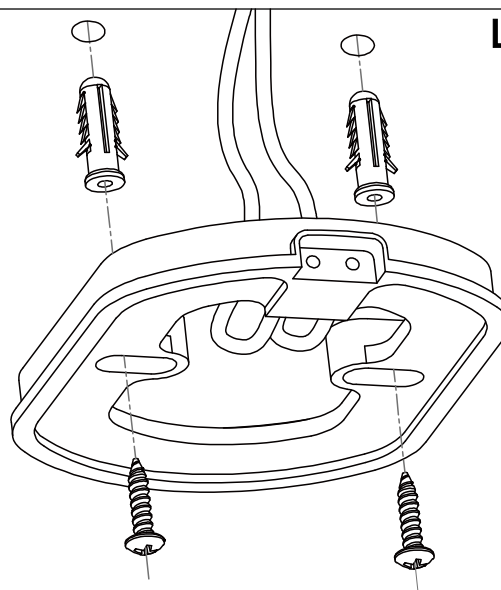

ZORTES
delightful life

СХЕМА СБОРКИ И УСТАНОВКИ

ZRS.1201.04

GERMANY QUALITY
www.zortes.info

ВЫКЛЮЧИТЬ!!!

ЗАПРЕЩАЕТСЯ параллельное подключение светильников без блока защиты для светодиодных светильников. Нарушение требований подключения влечёт за собой отказ в гарантийных обязательствах продавца.

Шаг 1

Шаг 2

Шаг 3

ВКЛЮЧИТЬ

ZORTES
delightful life

СХЕМА СБОРКИ И УСТАНОВКИ

ZRS.1201.04

GERMANY QUALITY
www.zortes.info