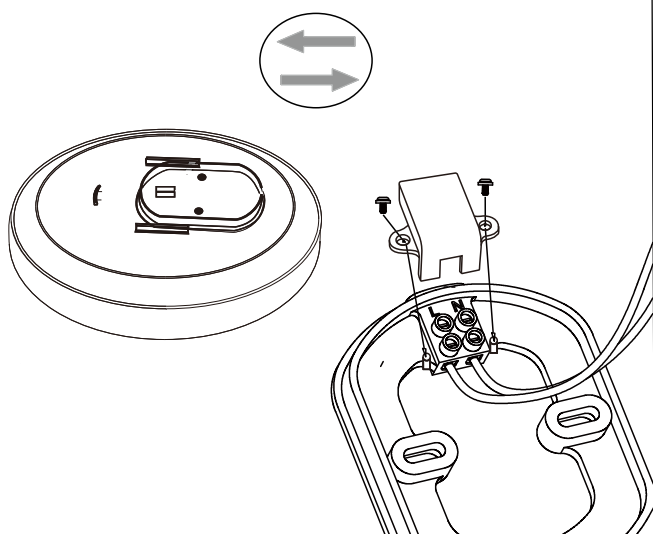

ZORTES
delightful life

СХЕМА СБОРКИ И УСТАНОВКИ

ZRS.1201.04

GERMANY QUALITY
www.zortes.info

ВЫКЛЮЧИТЬ!!!

ЗАПРЕЩАЕТСЯ параллельное подключение светильников без блока защиты для светодиодных светильников. Нарушение требований подключения влечёт за собой отказ в гарантийных обязательствах продавца.

Шаг 1

Шаг 2

Шаг 3

ВКЛЮЧИТЬ

ZORTES
delightful life

СХЕМА СБОРКИ И УСТАНОВКИ

ZRS.1201.04

GERMANY QUALITY
www.zortes.info