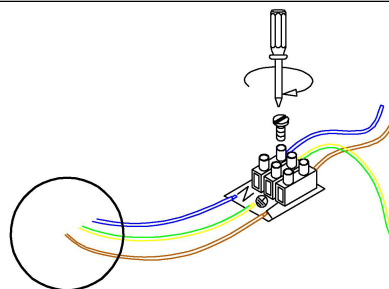

ZORTES
delightful life

СХЕМА СБОРКИ И УСТАНОВКИ

ZRS.1201.04

GERMANY QUALITY
www.zortes.info

ВЫКЛЮЧИТЬ!!!

ЗАПРЕЩАЕТСЯ параллельное подключение светильников без блока защиты для светодиодных светильников. Нарушение требований подключения влечёт за собой отказ в гарантийных обязательствах продавца.

Шаг 1

Шаг 2

Шаг 3

ВКЛЮЧИТЬ

ZORTES
delightful life

СХЕМА СБОРКИ И УСТАНОВКИ

ZRS.1201.04

GERMANY QUALITY
www.zortes.info

ВЫКЛЮЧИТЬ!!!

ЗАПРЕЩАЕТСЯ параллельное подключение светильников без блока защиты для светодиодных светильников. Нарушение требований подключения влечёт за собой отказ в гарантийных обязательствах продавца.