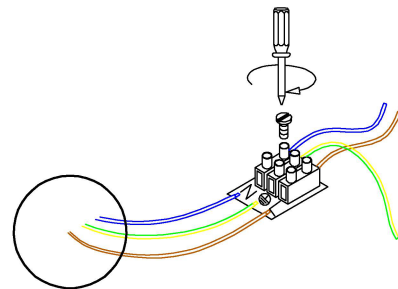

ZORTES
delightful life

СХЕМА СБОРКИ И УСТАНОВКИ

ZRS.1201.04

GERMANY QUALITY
www.zortes.info

ВЫКЛЮЧИТЬ!!!

ЗАПРЕЩАЕТСЯ параллельное подключение светильников без блока защиты для светодиодных светильников. Нарушение требований подключения влечёт за собой отказ в гарантийных обязательствах продавца.

Шаг 1

Шаг 2

Шаг 3

ВКЛЮЧИТЬ

ZORTES
delightful life

СХЕМА СБОРКИ И УСТАНОВКИ

ZRS.1201.04

GERMANY QUALITY
www.zortes.info

ВЫКЛЮЧИТЬ!!!

ЗАПРЕЩАЕТСЯ параллельное подключение светильников без блока защиты для светодиодных светильников. Нарушение требований подключения влечёт за собой отказ в гарантийных обязательствах продавца.